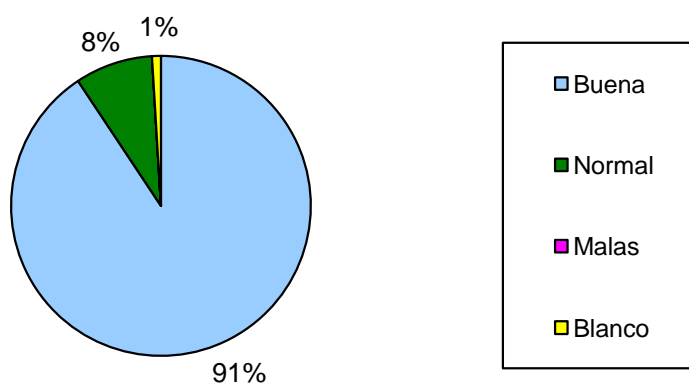

Encuesta de Satisfacción

Curso 2021-2022

RESUMEN GENERAL DEL SERVICIO DE ESCUELAS INFANTILES

Niños/as matriculados:	Familias Encuestadas	Encuestas contestadas	Porcentaje de participación
531	521	418*	80,40%
E.I. San Roque:	45	29	64,4%
E.I. Beniján:	87	63	72,4%
E.I. La Ermita:	70	68	97,1%
E.I. La Paz:	101	79	78,2%
E.I. El Lugarico:	88	82	93,1%
E.I. Ntra. Sra. De la Fuensanta	77	65*	84,4%
E.I. Ntra Sra. De los Angeles	54	32	59,2%

*Más una nula

1. Las medidas higiénicas (cambio de pañales, aseo personal...) que dispensan a su hijo/a. ¿Cómo las valora?

Buena	Normal	Malas	Blanco
379	35	0	4