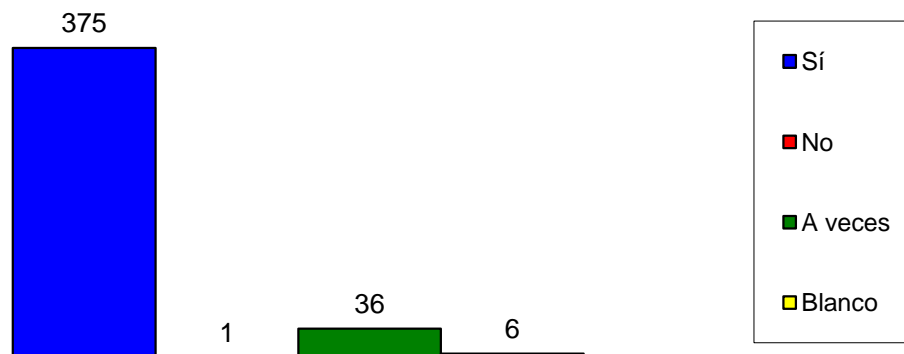

6. ¿Los informes de evaluación que se le entregan reflejan la evolución real de su hijo/a?

Sí	No	A veces	Blanco
375	1	36	6