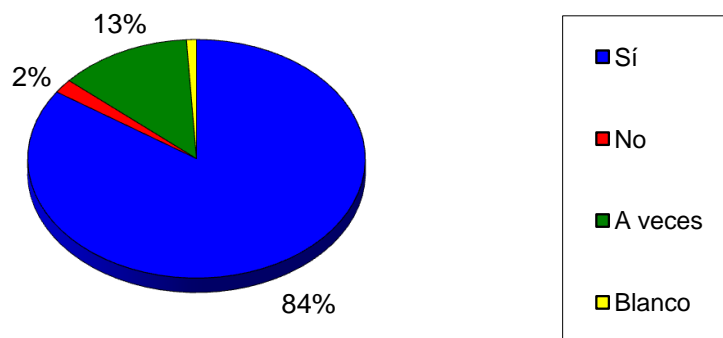

4 ¿Tiene información suficiente y a tiempo del trabajo educativo que se realiza en el aula de su hijo/a para potenciar su desarrollo? (Programación, objetivos, actividades, ...).

Sí	No	A veces	Blanco
353	8	53	4