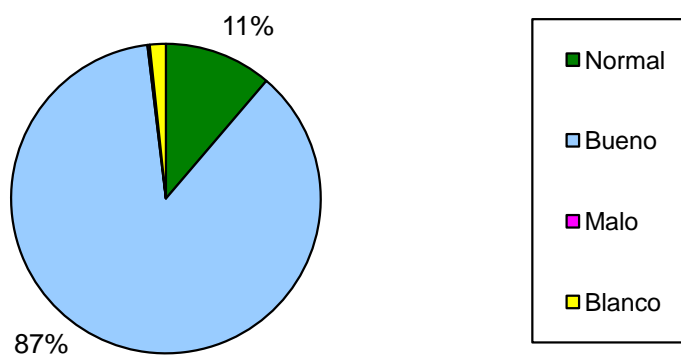

Encuesta de Satisfacción

Curso 2021-2022

RESUMEN GENERAL DEL SERVICIO DE ESCUELAS INFANTILES

Niños/as matriculados:	Familias Encuestadas	Encuestas contestadas	Porcentaje de participación
531	521	418*	80,40%
E.I. San Roque:	45	29	64,4%
E.I. Beniján:	87	63	72,4%
E.I. La Ermita:	70	68	97,1%
E.I. La Paz:	101	79	78,2%
E.I. El Lugarico:	88	82	93,1%
E.I. Ntra. Sra. De la Fuensanta	77	65*	84,4%
E.I. Ntra Sra. De los Angeles	54	32	59,2%

*Más una nula

1. Las medidas higiénicas (cambio de pañales, aseo personal...) que dispensan a su hijo/a. ¿Cómo las valora?

Buena	Normal	Malas	Blanco
379	35	0	4

2. ¿Considera que el menú que recibe su hijo/a en el centro es adecuado?

Sí	No	Blanco
385	12	21

3 El trabajo educativo que desarrolla la escuela para favorecer la autonomía de su hijo/a, (comer solo, control de esfínteres, sueño,...)
¿Qué valoración le merece?

Normal	Bueno	Malo	Blanco
47	363	1	7