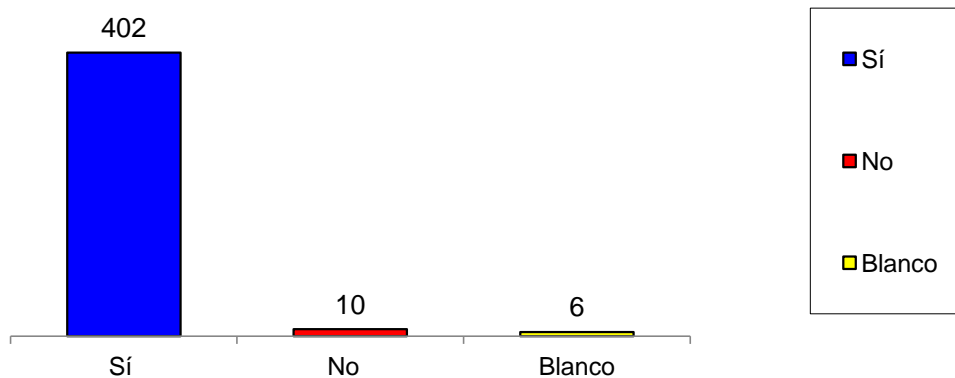

5. ¿Considera idóneas las medidas establecidas para la prevención de la Covid-19 en el centro?

Sí	No	Blanco
402	10	6