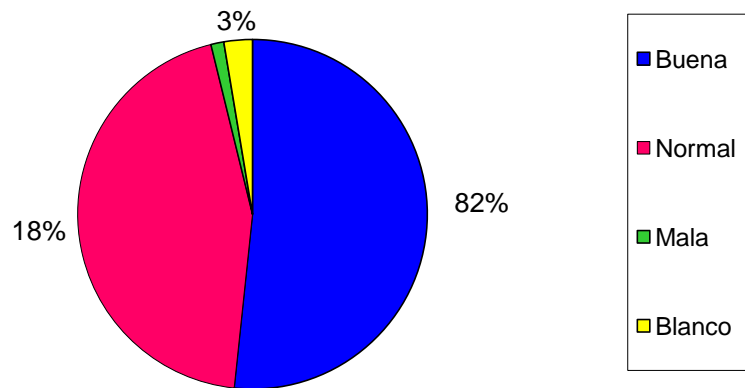

Sí	No	A veces	Blanco
371	3	39	5

8. ¿Cómo considera la información general que le ofrece la página web de Escuelas Infantiles?

Buena	Normal	Mala	Blanco
216	186	5	11

9. ¿Cómo valora la atención que le dispensa a usted el personal del centro?