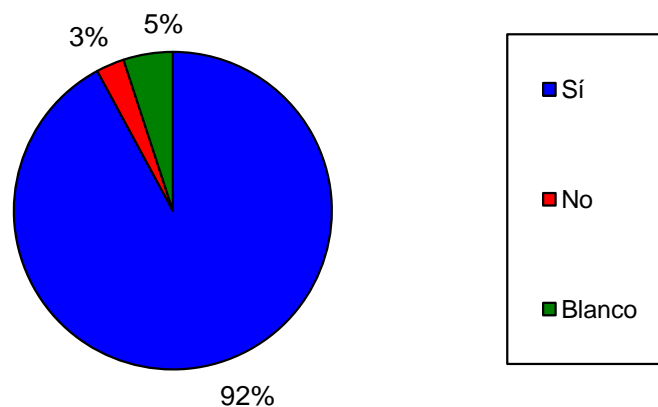

Encuesta de Satisfacción

Curso 2021-2022

RESUMEN GENERAL DEL SERVICIO DE ESCUELAS INFANTILES

Niños/as matriculados:	Familias Encuestadas	Encuestas contestadas	Porcentaje de participación
531	521	418*	80,40%
E.I. San Roque:	45	29	64,4%
E.I. Beniján:	87	63	72,4%
E.I. La Ermita:	70	68	97,1%
E.I. La Paz:	101	79	78,2%
E.I. El Lugarico:	88	82	93,1%
E.I. Ntra. Sra. De la Fuensanta	77	65*	84,4%
E.I. Ntra Sra. De los Angeles	54	32	59,2%

*Más una nula

1. Las medidas higiénicas (cambio de pañales, aseo personal...) que dispensan a su hijo/a. ¿Cómo las valora?

Buena	Normal	Malas	Blanco
379	35	0	4

2. ¿Considera que el menú que recibe su hijo/a en el centro es adecuado?

Sí	No	Blanco
385	12	21

3 El trabajo educativo que desarrolla la escuela para favorecer la autonomía de su hijo/a, (comer solo, control de esfínteres, sueño,...)
¿Qué valoración le merece?

Normal	Bueno	Malo	Blanco
47	363	1	7