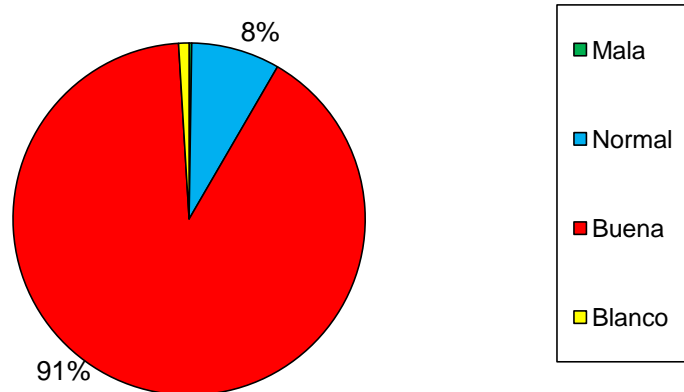

Sí	No	A veces	Blanco
371	3	39	5

8. ¿Cómo considera la información general que le ofrece la página web de Escuelas Infantiles?

Buena	Normal	Mala	Blanco
216	186	5	11

9. ¿Cómo valora la atención que le dispensa a usted el personal del centro?

Mala	Normal	Buena	Blanco
1	34	379	4

10. Valore de 0 a 10 el servicio que le presta la Escuela Infantil en su conjunto.

0	
1	
2	
3	
4	
5	
6	3
7	9
8	65
9	134
10	201
BL	6

media :9,26